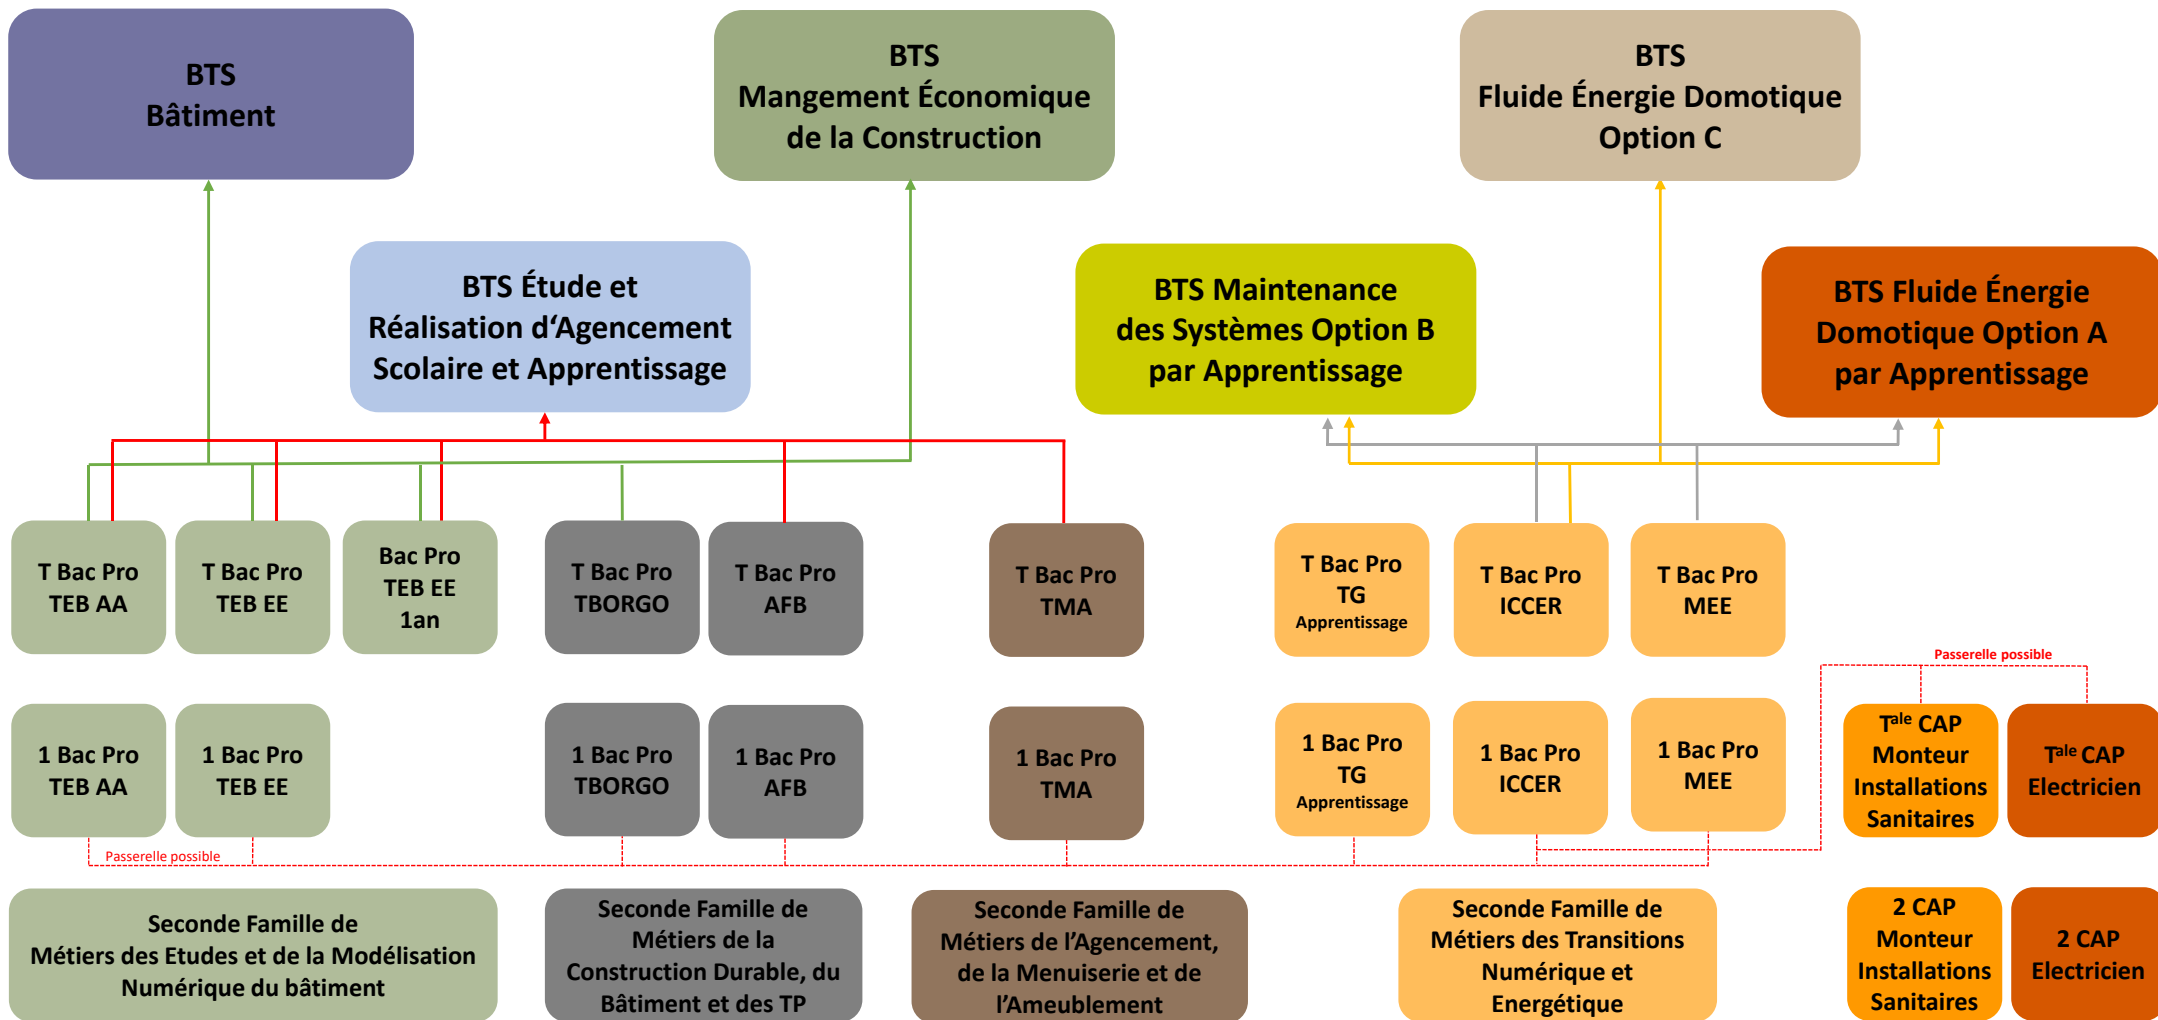

FORMATIONS LYCÉE EMMANUEL HÉRÉ

RÉPUBLIQUE FRANÇAISE
Liberté
Égalité
Fraternité

Lycée des métiers Emmanuel HÉRÉ
88, Boulevard FOCH
54520 LAXOU
Tél : 03 83 90 83 30
Site : www.lyceeheré.fr

Classe Préparatoire aux Grandes Ecoles (CPGE)
ATS Génie Civil
Accès BTS ou IUT

Licence Professionnelle
ITEB
En partenariat avec IUT génie civil

Troisième ou Troisième Préparation Métiers (Existe au lycée Emmanuel Héré)