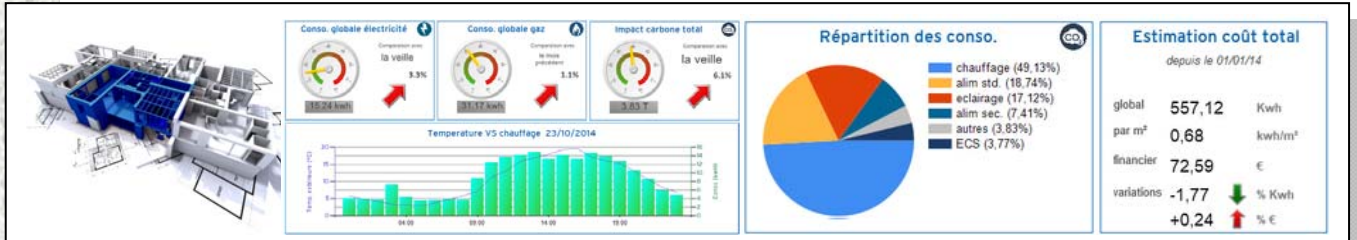

FORMATION

COMPLEMENTAIRE : T EEA

Technicien en Efficacité Énergétique Active

➤ Qu'est-ce qu'un technicien en efficacité énergétique active

Un technicien en efficacité énergétique, un des acteurs essentiels de la transition énergétique, participe au suivi des consommations d'énergie et à la mise en œuvre de solutions techniques permettant la réduction de celles-ci. Technicien polyvalent, il maîtrise partiellement ou totalement les technologies utilisées dans le domaine de l'efficacité énergétique active (isolation, vitrage, énergies renouvelables, étanchéité à l'air, ventilation ...).

➤ Missions

Le technicien en efficacité énergétique :

- Mettre en œuvre des systèmes d'instrumentation.
- De participer à la procédure de relevés des consommations d'énergie (électricité, gaz, eau).
- Maintenir ou améliorer la performance énergétique d'un système et ou d'un bâtiment (ventilation, éclairage etc...)
- Maintenir ou améliorer la performance énergétique.
- Sensibiliser les utilisateurs à un comportement éco-citoyen.