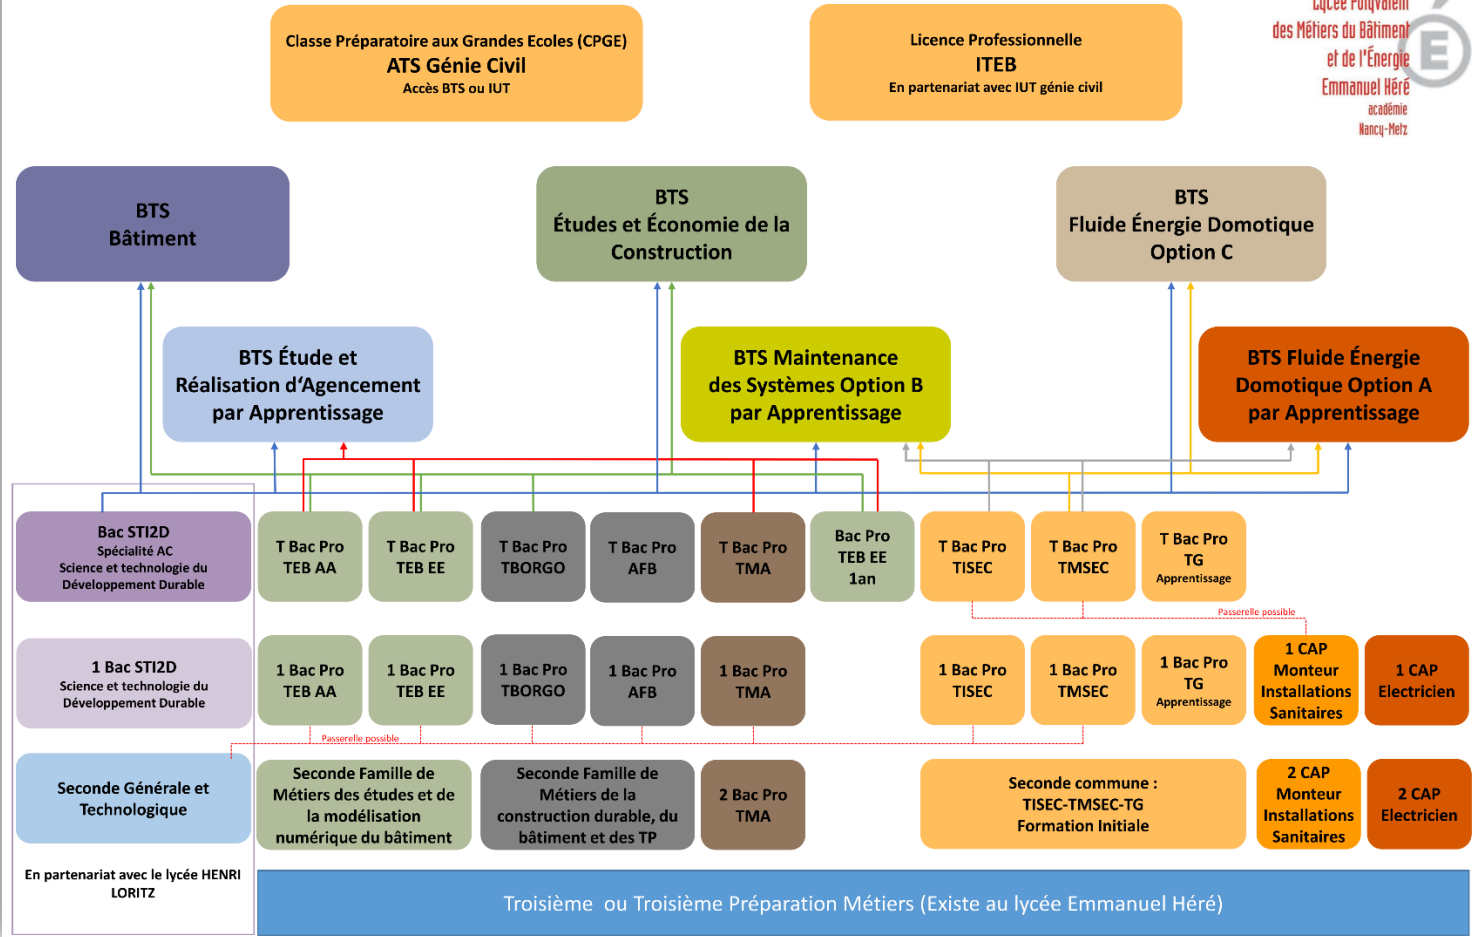

# FORMATIONS LYCÉE EMMANUEL HÉRÉ

## BAC PRO – Baccalauréat professionnel

**AFB** - Aménagement et finition du bâtiment

**TBORGO** - Technicien du bâtiment

**TEBAA** - Technicien d'études du bâtiment : assistant en architecture

**TEBEE** - Technicien d'études du bâtiment : études et économie

**TG** - Technicien gaz

**TMA** - Technicien agencier menuisier

**TISEC** - Technicien en installation des systèmes énergétiques et climatiques

**TMSEC** - Technicien de maintenance des systèmes énergétiques et climatiques

**ATS** - Adaptation technicien supérieur

**BTS** - Brevet de technicien supérieur